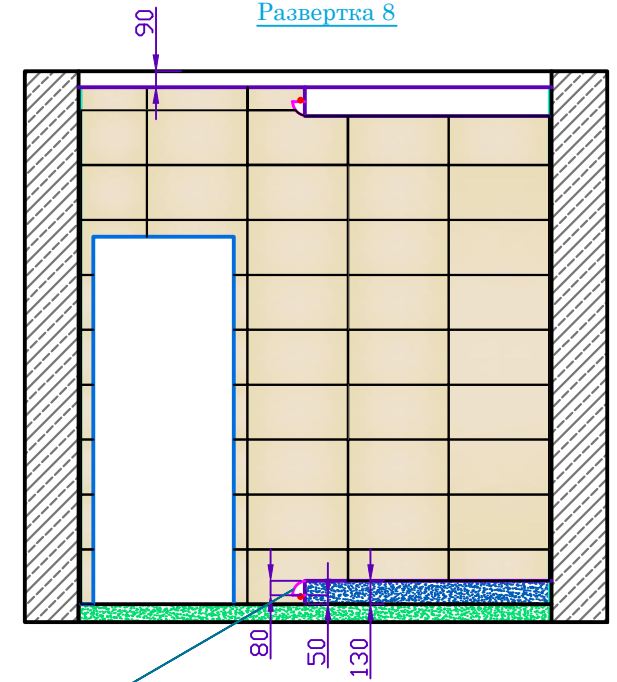

План раскладки плитки в санузле 2-го этажа

Развертка 5

Развертка 6

Развертка 7

Развертка 8

Фабрика **ATLAS CONCORDE**,
Коллекция Adore

	9ABM Adore Moon (30.5*56) 10,5м ²		Chakmaks Vicenza 3м ²
	9ABS Adore Sky (30.5*56) 2,5м ²		Chakmaks D 101 5м ²
	9ABI Adore Ivory (30.5*56) 6,5м ²		LASS Adore Sky (56*2) 12шт
	9ATI Adore Ivory Twist (30.5*56) 47шт		
	9ATC Adore Cocoa Twist (30.5*56) 45шт		

Отделка искусственным камнем